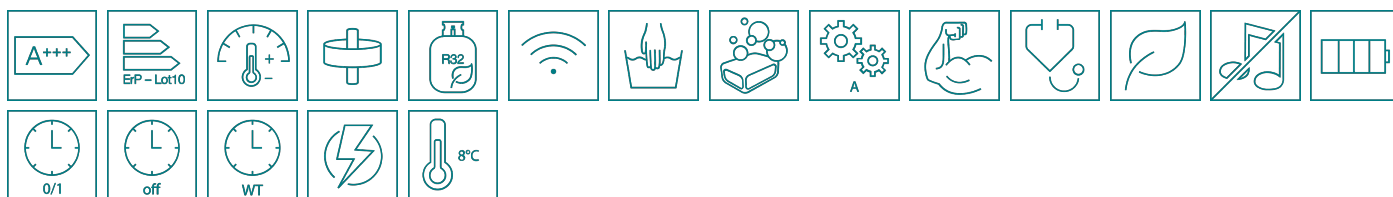

SHORAI EDGE

Prednosti

Dokonalý univerzálny model s funkciou Careflow
Trieda účinnosti A+++ pri chladení a vykurovaní – 3D rozvádzanie vzduchu (veľ. 18, 22, 24)
Filter Ultra Pure 2.5